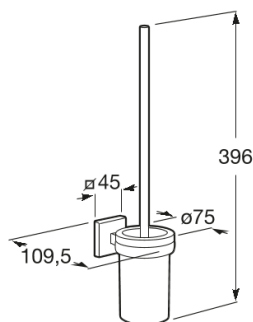

**CUBICA**

Vægmonteret toiletbørsteholder

MÅL

Bredde	75 mm
Dybde	110 mm
Højde	380 mm

FARVE OG FINISH

01 Polished

TEKNISKE TEGNINGER

**EGENSKABER**

Finish: Krom

Fæstningsæt: Medfølger

Installationsmuligheder: Kun skruer

Installationstype: Vægmonteret

Maksimal vægt understøttet (kg): 5

Materiale: Metal

## Cubica

En kollektion af tilbehør med metal og glas i hovedrollerne og en leg med grundlæggende geometri. Cubica er baseret på essentielle former og byder på praktiske og funktionelle designs.